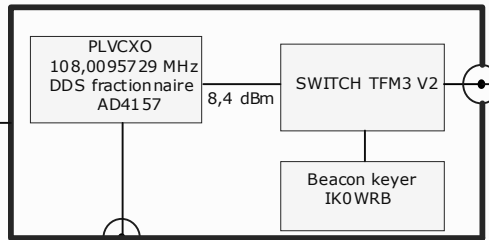

C

C

D

D

SECTEUR 220V

COFFRET ALIMENTATION, OCO, PILOTE-KEYER, INJECTEUR DANS ABRI AU PIED DU PYLÔNE

KEYED OL
7,4 dBm

MONTÉE COAX 25 mètres RG214