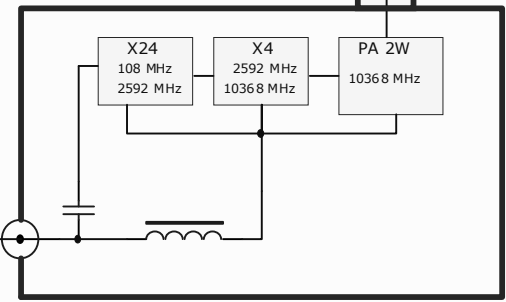

C

C

D

D

SECTEUR 220V

COFFRET ALIMENTATION, OCO, PILOTE-KEYER, INJECTEUR DANS ABRI AU PIED DU PYLÔNE

KEYED OL
7,4 dBm

MONTÉE COAX 25 mètres RG214

ANTENNE SLOT (12)

Title		Association des radioamateurs de la Corrèze - REF19 Synoptique balise 10 GHz F5ZWM JN05VE	
Size A4	Number	Revision V2 - 21/07/2015	
Date:	22/07/2015	Sheet of	
File:	D:\DXP\balise10ghz19_v2.SCH	Drawn By: F6ETI	